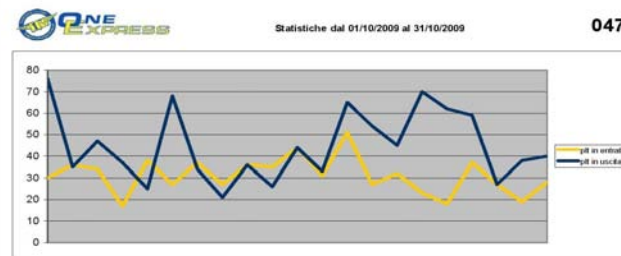

Delivery times 24h-48h-72h

GOLD: Express Service
SILVER: Economy Service

KPI constantly monitored through IT automations